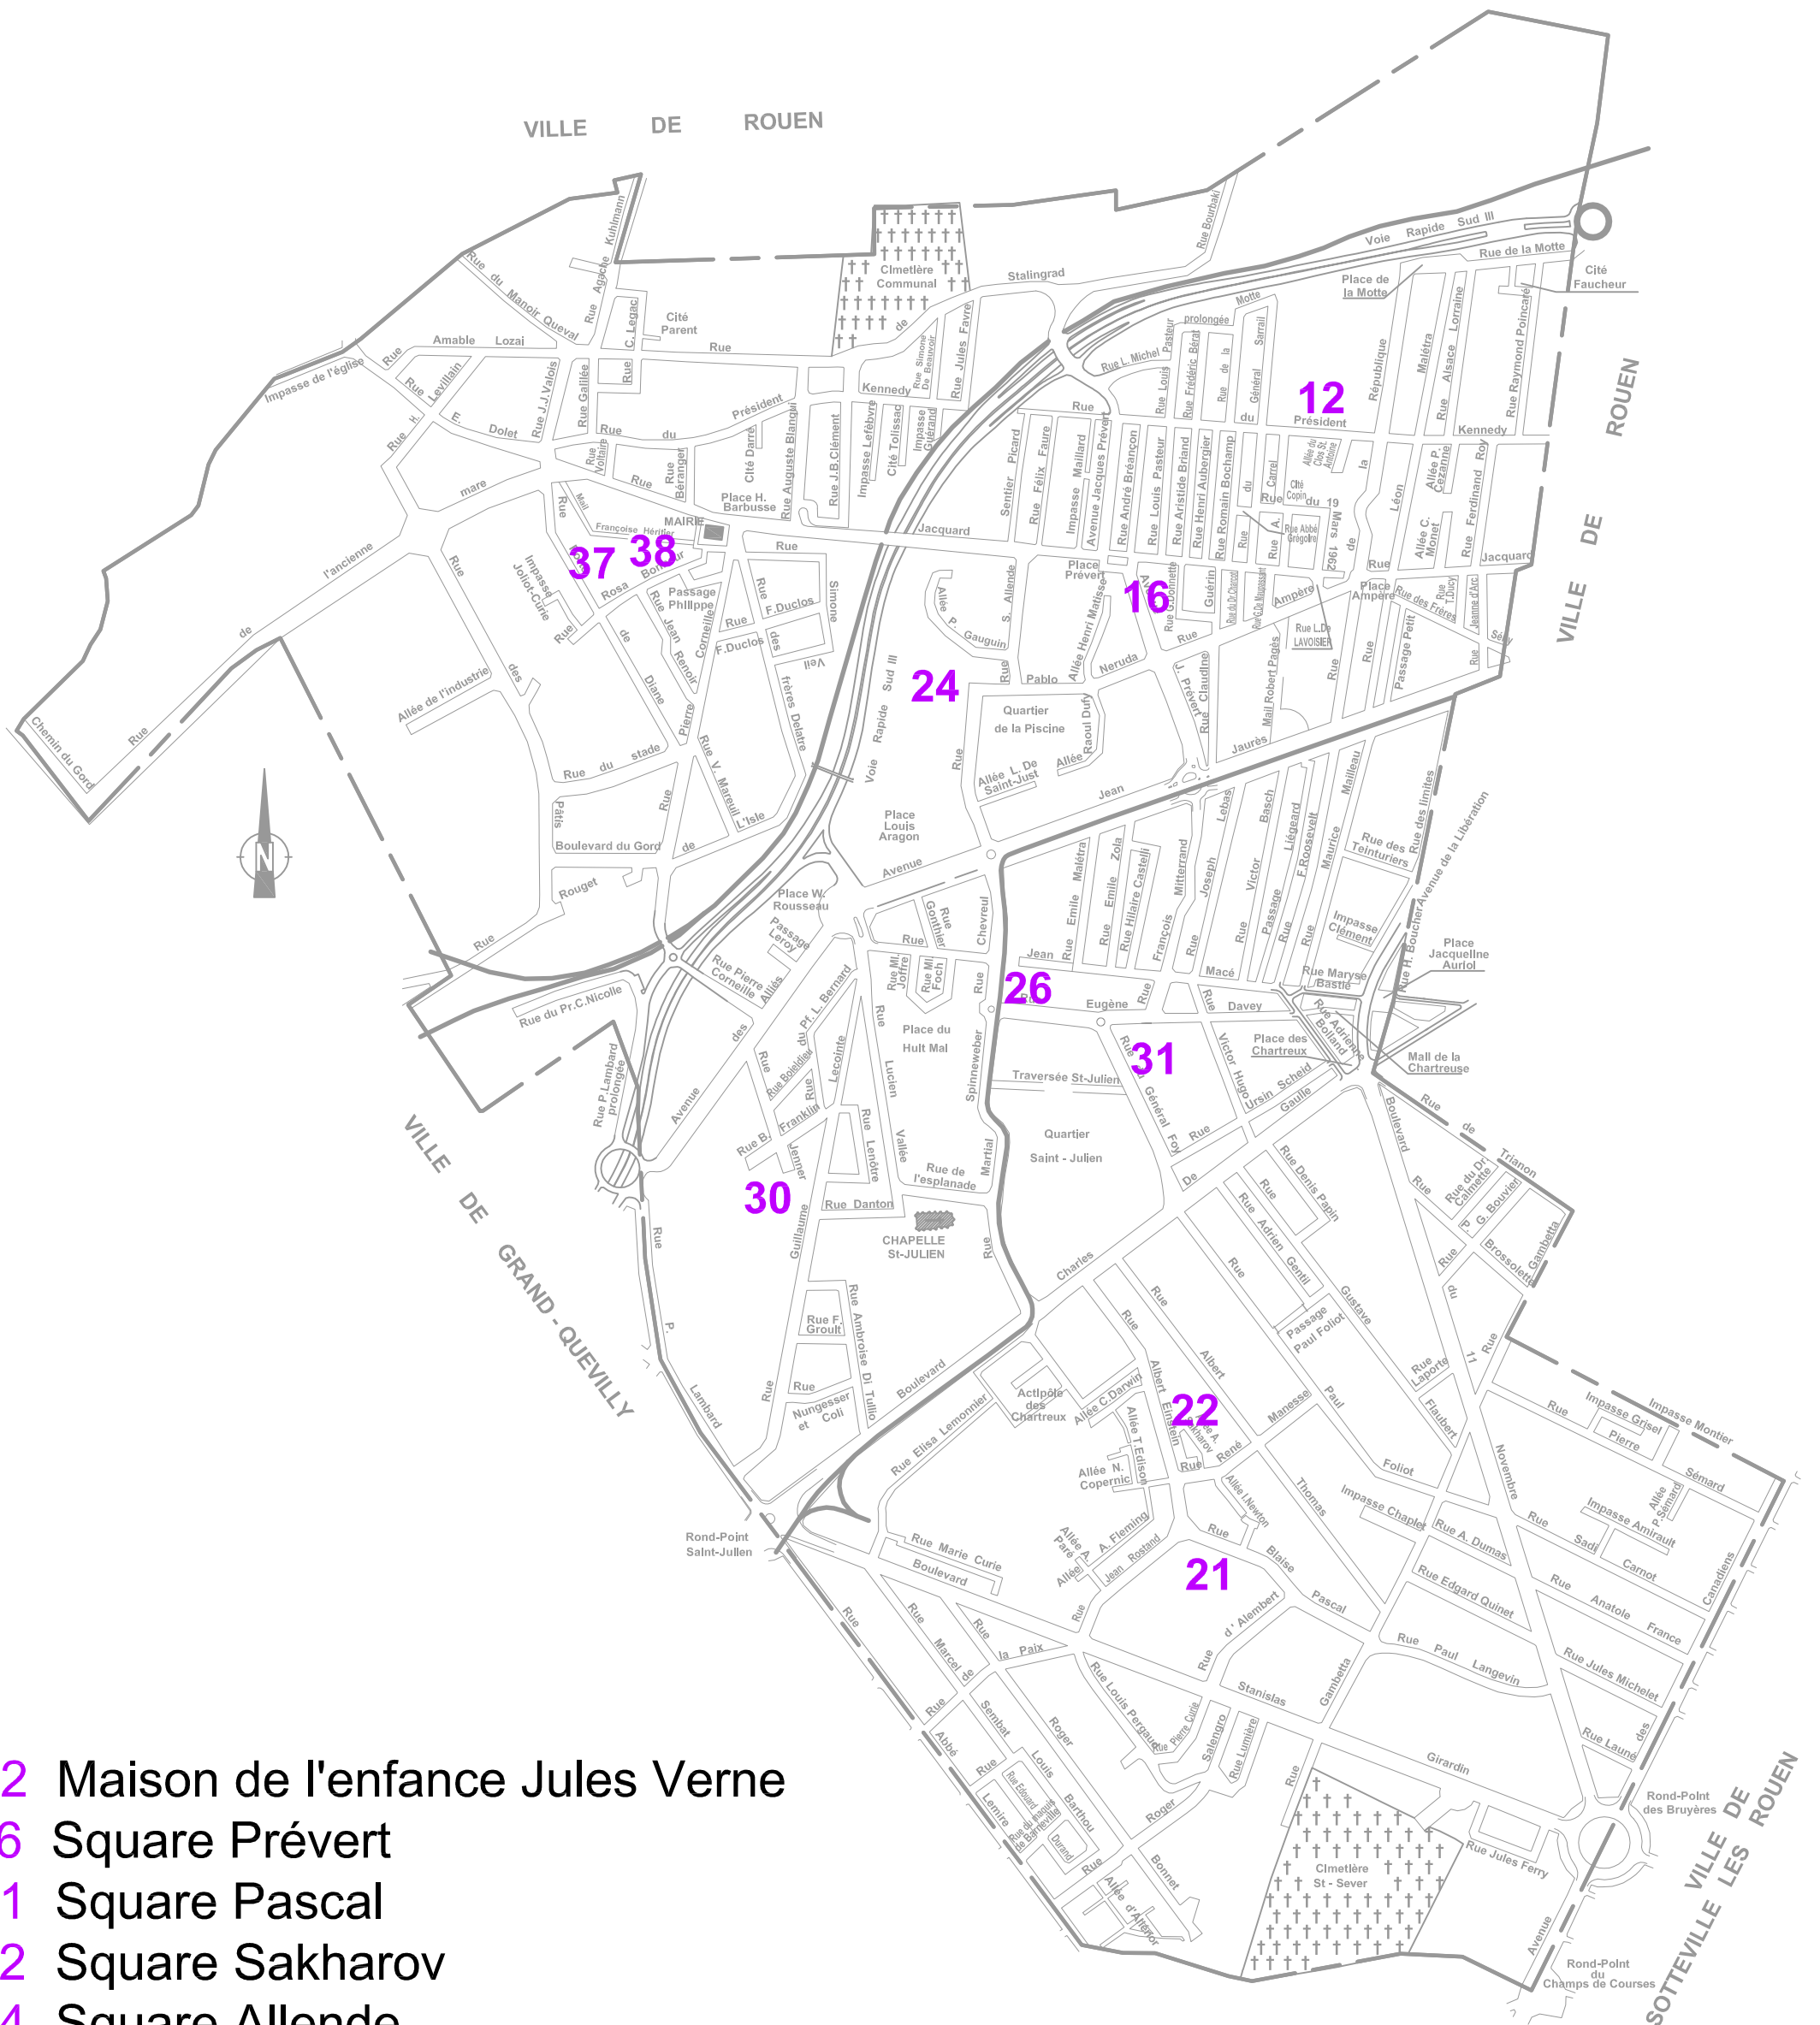

Localisation des aires de jeux publiques

- 12** Maison de l'enfance Jules Verne
- 16** Square Prévert
- 21** Square Pascal
- 22** Square Sakharov
- 24** Square Allende
- 26** Square Marcel Paul
- 30** Jardin des oiseaux
- 31** Jardin du cloître
- 37** Porte de Diane
- 38** Square Héritier 1et 2