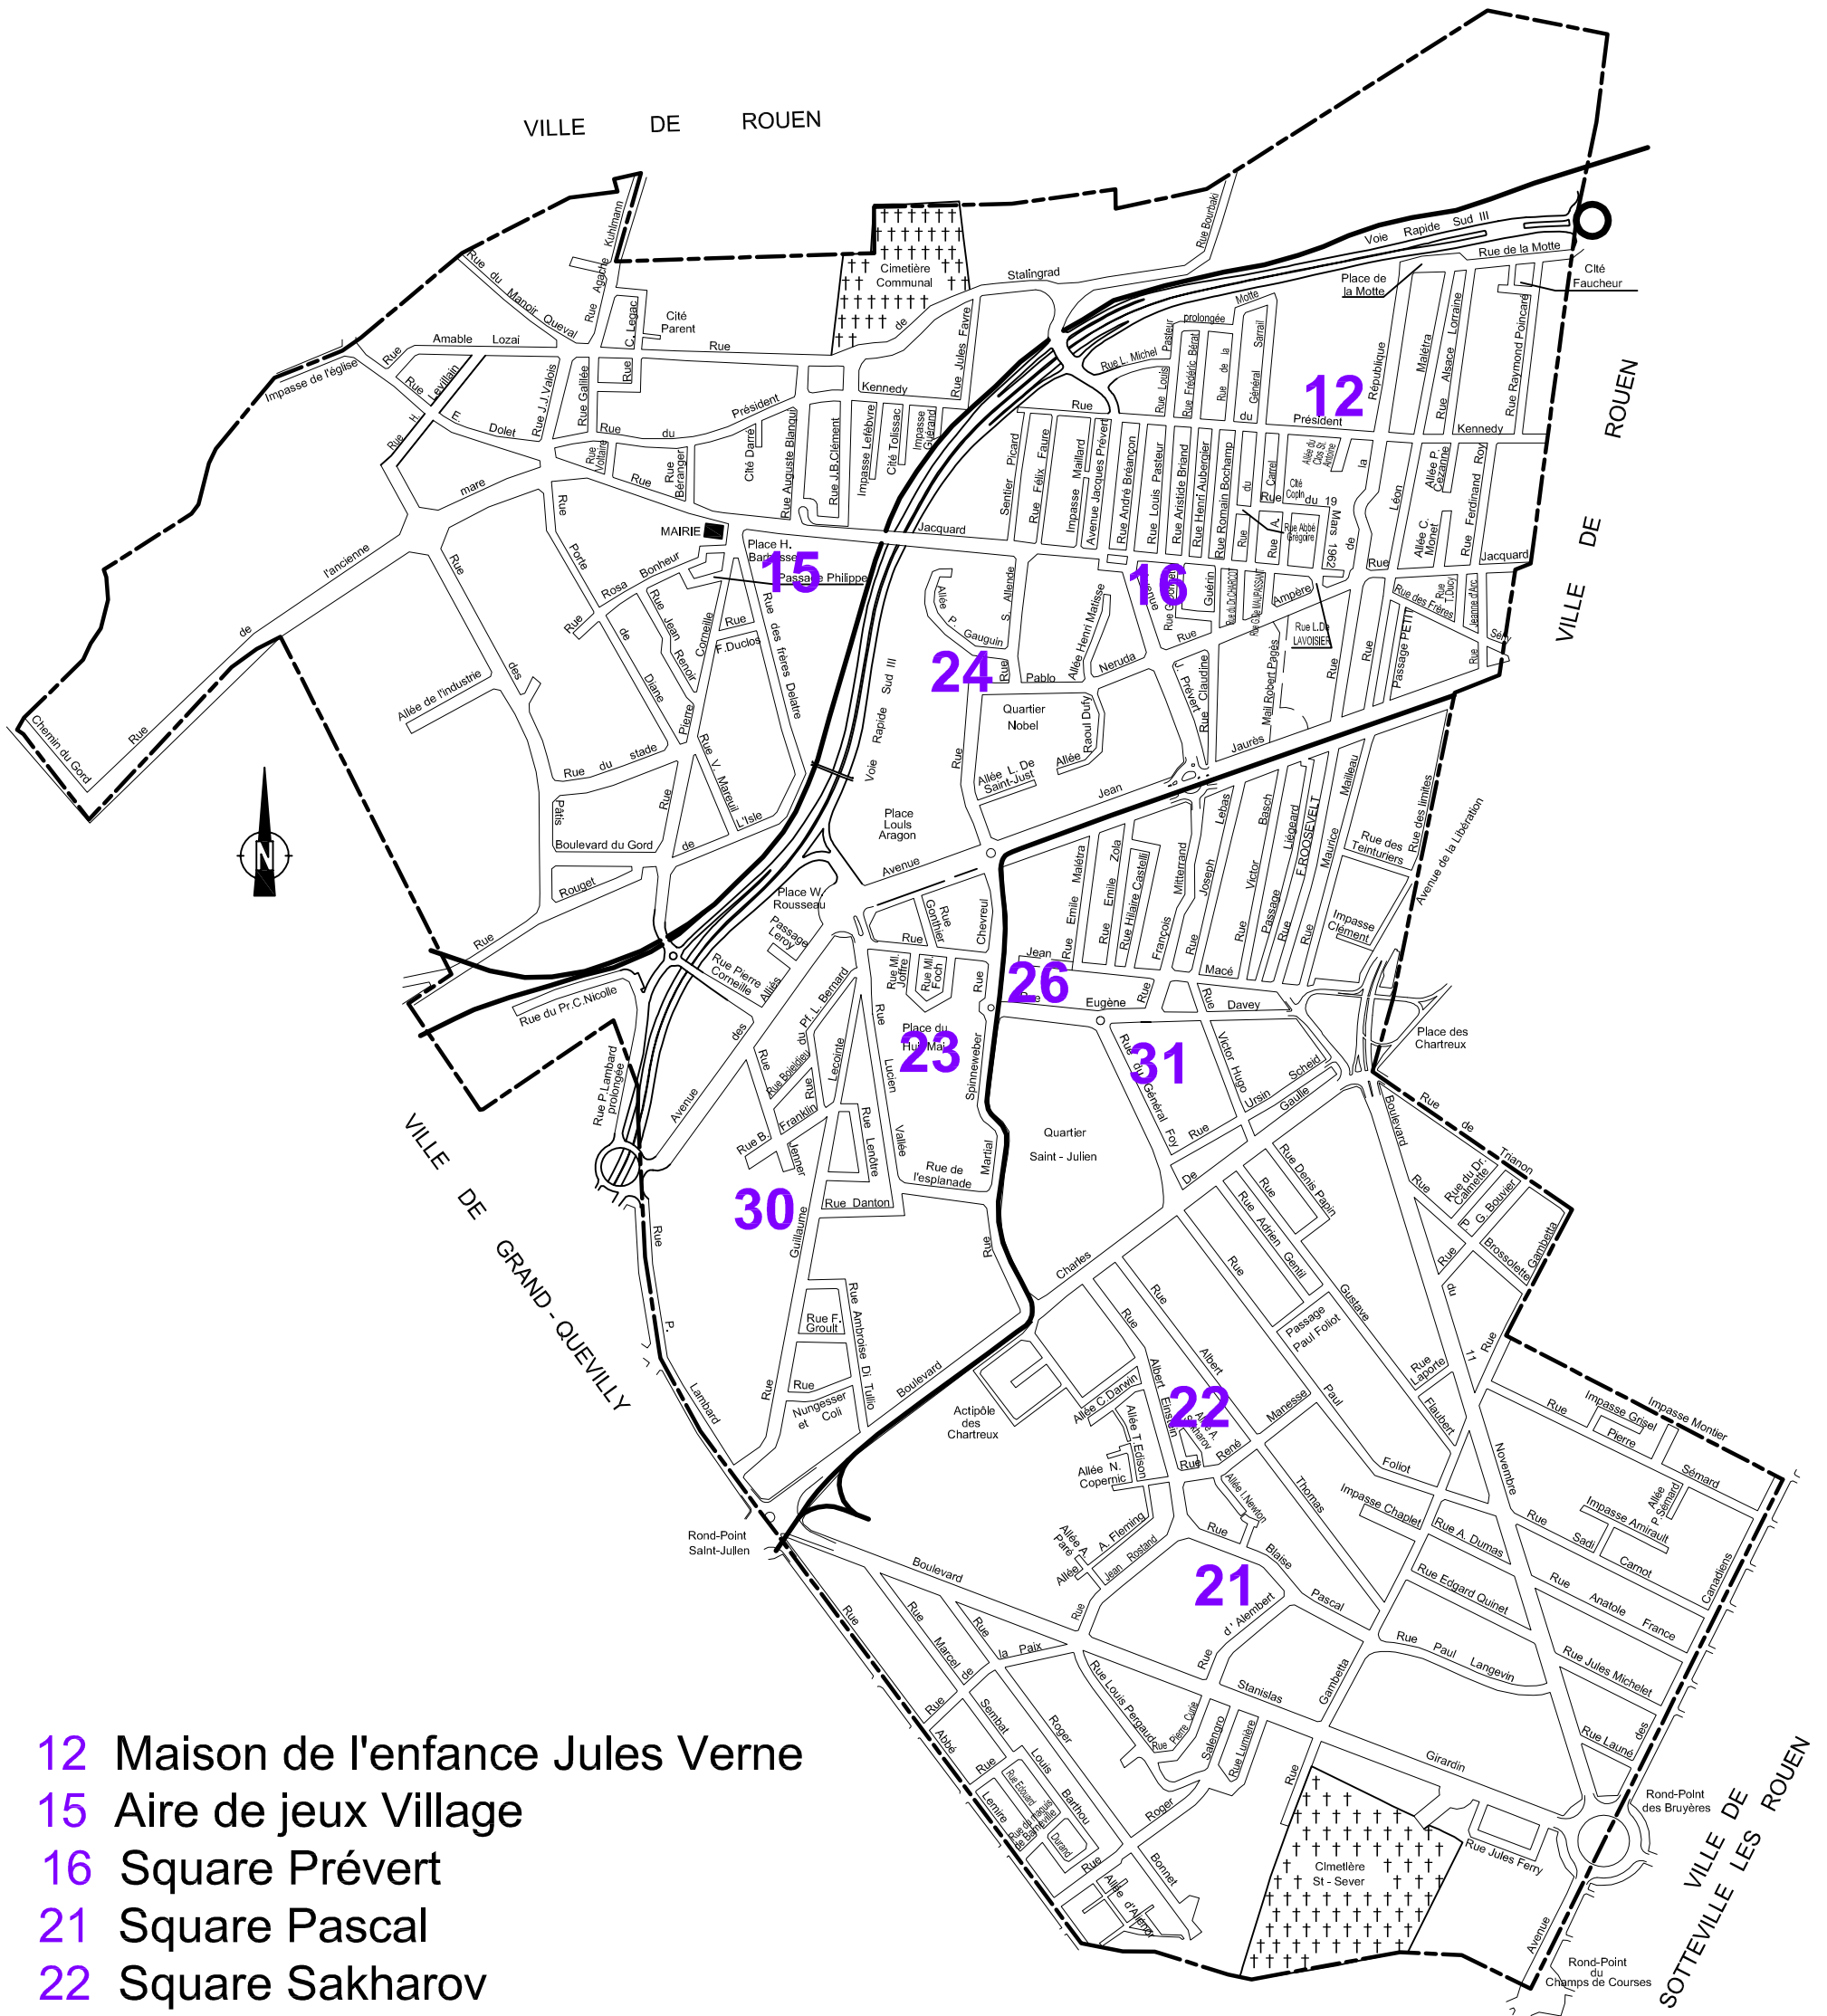

# Localisation des Aires de Jeux Publiques

- 12 Maison de l'enfance Jules Verne
- 15 Aire de jeux Village
- 16 Square Prévert
- 21 Square Pascal
- 22 Square Sakharov
- 23 Place du Huit Mai
- 24 Square Allende
- 26 Square Marcel Paul
- 30 Jardin des oiseaux
- 31 Jardin du cloître